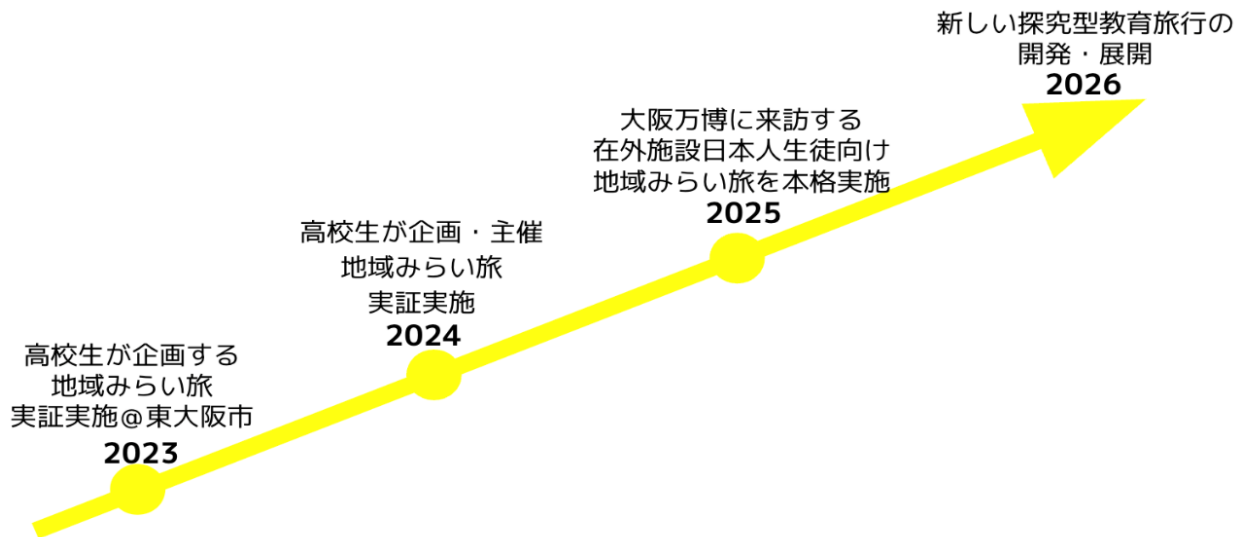

協業内容について

1) 2023 年度 東大阪市での地域みらい旅企画実証実施

普段自分たちが過ごしている地域・学校を離れ、全国各地の同世代の高校生たちが東大阪市に集合します。新しい土地で協働探究していく中で、東大阪市の観光的魅力を発見し、自分たちで東大阪市のツアープラン案を企画していきます。

2) 2024 年度 自分たちの地域で主催する地域みらい旅企画実証実施

東大阪市での魅力を発見し自分たちでツアープランを企画したあと、自分の地域の魅力を再発見、2024 年度の夏休み期間を中心に自分たちの地域で、みらいハイスクール参画校の高校生を対象にツアーを企画・主催します。

3) 2025 年度 大阪万博と連動した地域みらい旅の実施

大阪万博を契機に来日する在外教育施設等の中高生を対象に、日本各地でみらいハイスクール参画校の高校生たちが自らの地域を舞台に「みらたび」を企画・主催。在外教育施設等の中高校生たちが全国に散らばり、様々な日本の魅力を再発見していくツアーを実施します。

4) 2026 年度～ 新しい探究型教育旅行の展開

3 年間の地域みらい旅実証実施を経て、修学旅行の形を大幅にアップデート、新しい教育旅行の形を全国各地の高校へ提案・展開していきます。

以上

報道関係の方からのお問合せ

東武トップツアーズ株式会社 経営戦略部 広報担当 TEL:03-3622-6215

<https://www.tobutoptours.co.jp/>
TOBU TOP TOURS CO.,LTD.